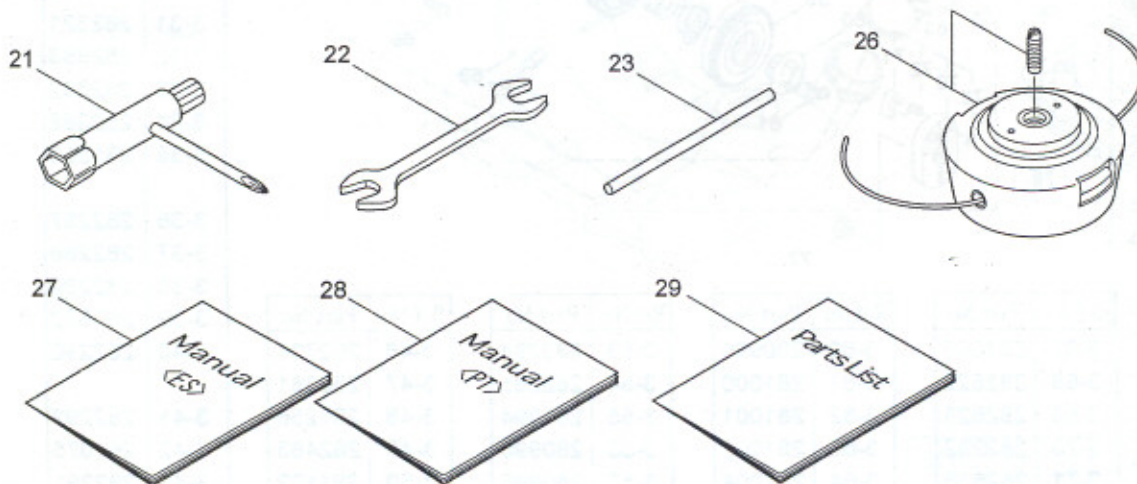

2. BC4320H-RS
GEARCASE

Ref.No.	Part No.
2-1	219645
2-2	219646
2-3	089101
2-4	092556
2-5	210560
2-6	227102
2-7	217057
2-8	022009
2-9	016732
2-10	212394
2-11	211818
2-12	014490
2-13	106933
2-14	014210
2-15	054676
2-16	217060
2-17	217061
2-18	210308
2-19	215610
2-20	089747
2-21	210418
2-22	022865
2-23	210181
2-24	227910
2-25	220534
2-26	229781
2-27	228860
2-28	228861
2-29	522344